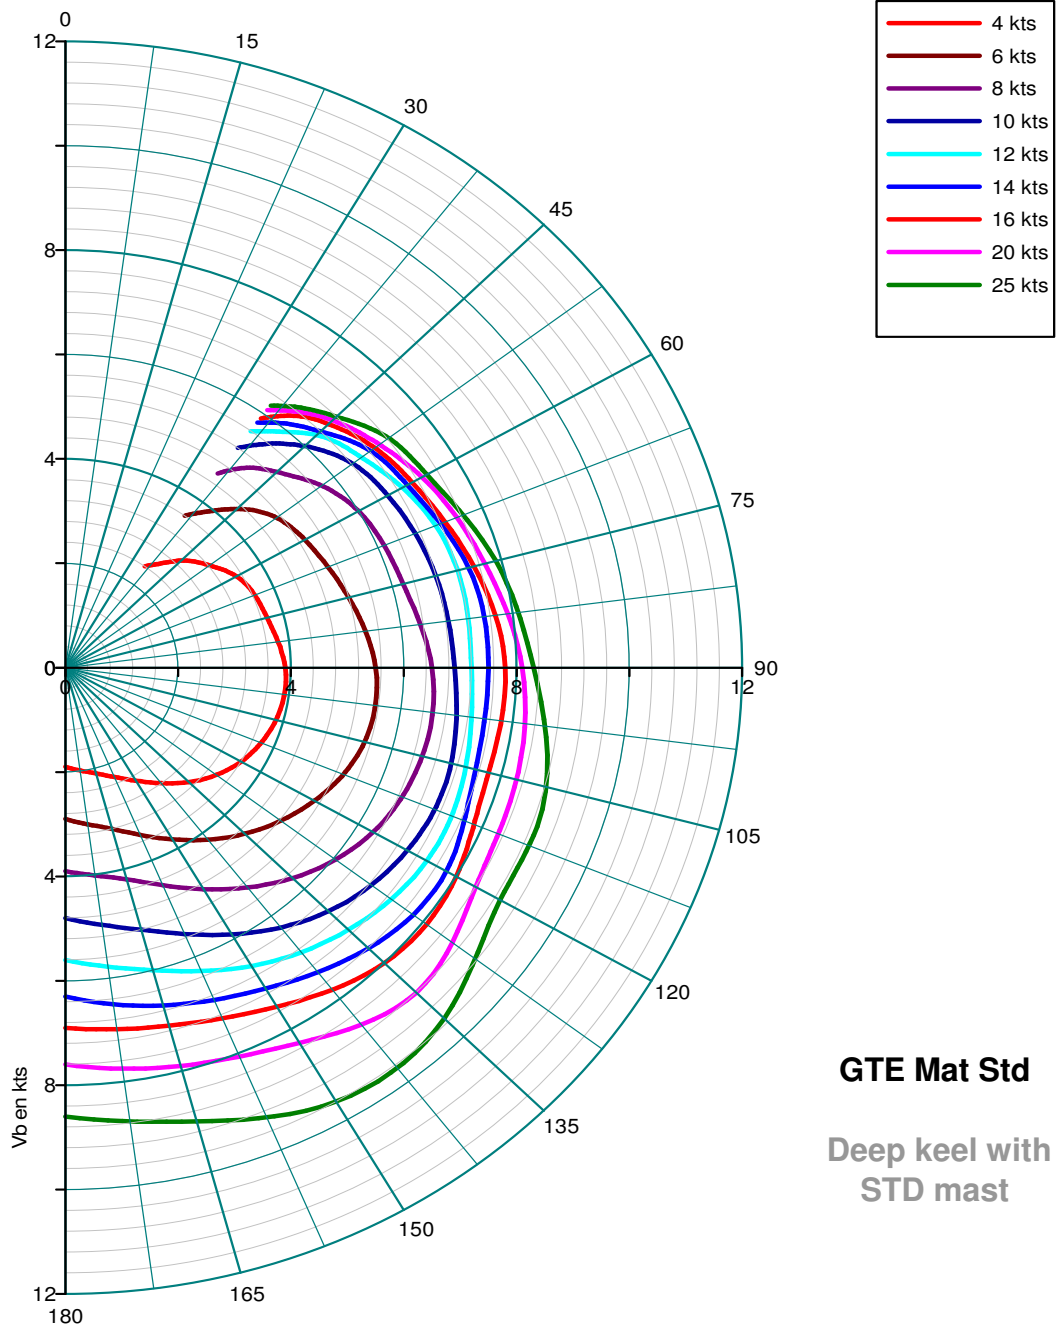

# Sun Odyssey 33i Standard keel / GTE

**GTE Mat Std**

**Deep keel with  
STD mast**